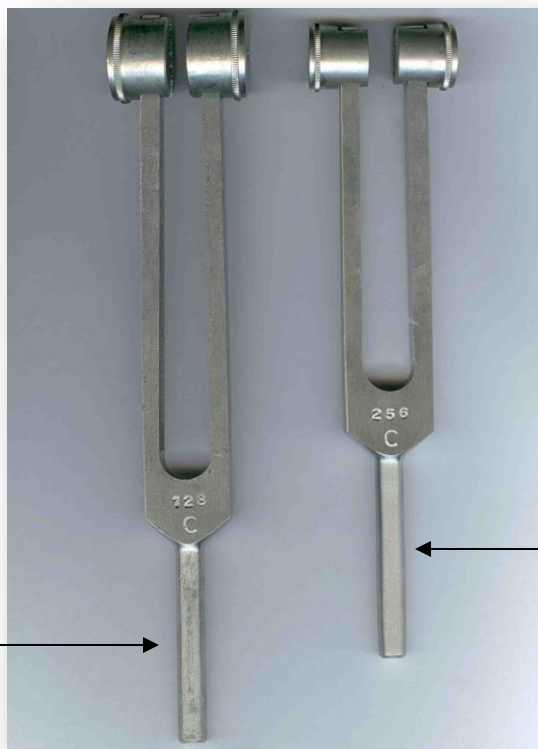

KIT NEURO NO PALTEX!

KIT DIAPA
R\$ 100,00

Modelo
256

Modelo
128

- **DIAPA** – Kit contendo 2 diapasões (modelos 128 e 256)
(O kit não podem ser vendido separadamente)

VÁLIDA DE 1º de AGOSTO/2017 até acabar o estoque